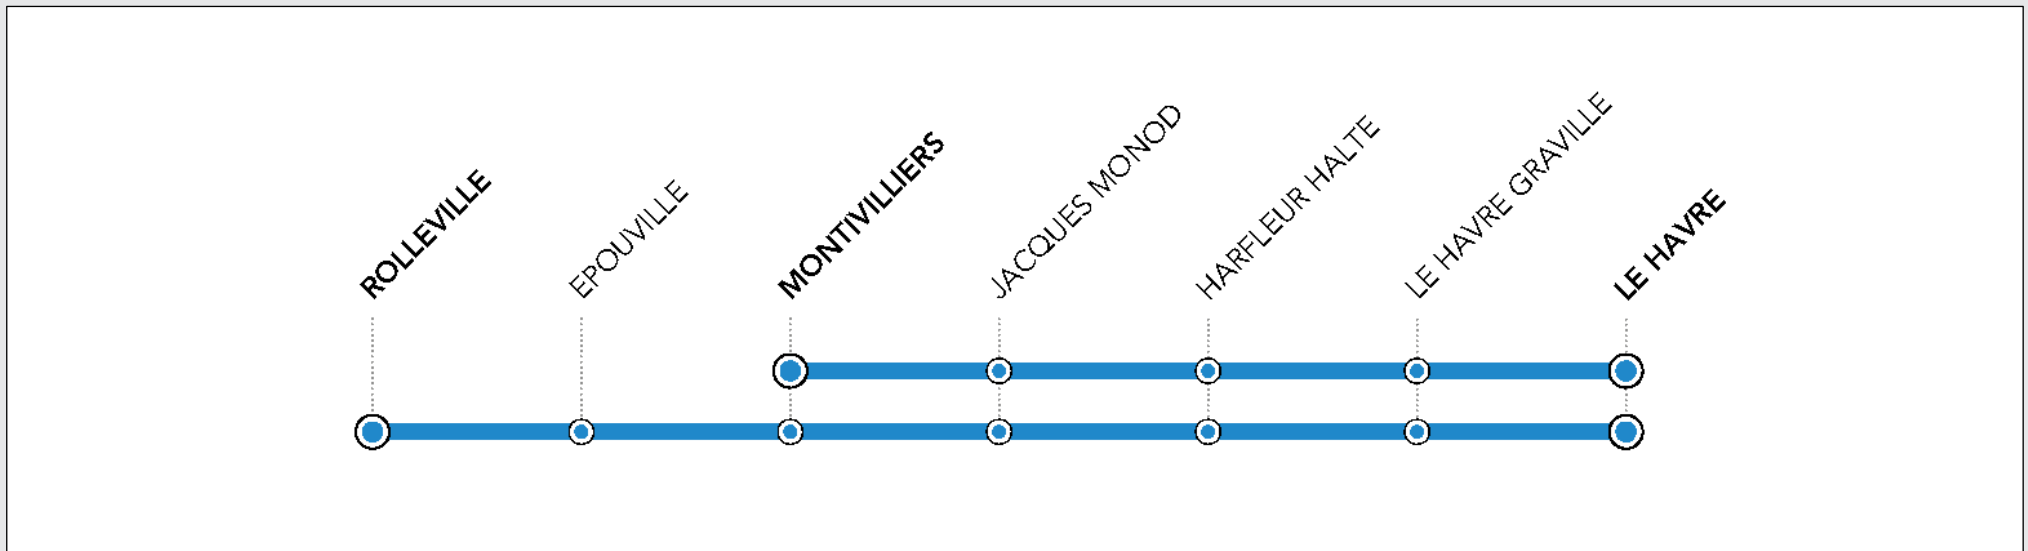

Horaires *théoriques* valables du 6 juillet au 1^{er} septembre 2024.

Version du 23/05/2024

La nouvelle offre de transport se décline en 4 grandes familles

-  **KRONO+** : des liaisons directes avec peu d'arrêts entre les grands pôles régionaux et vers Paris avec plus de services à bord.
-  **KRONO** : des liaisons directes avec peu d'arrêts entre les grands pôles régionaux.
-  **CITI** : des liaisons tout au long de la journée sur des distances moyennes autour des grandes villes.
-  **PROXI** : des liaisons de proximité au cœur du territoire régional.

 : arrêt non systématique

ROLLEVILLE > MONTIVILLIERS > LE HAVRE

Horaires théoriques valables du 6 juillet au 1^{er} septembre 2024.

Version du 23/05/2024

⚠ Les horaires des trains peuvent évoluer en fonction des périodes de travaux. Avant votre voyage, nous vous invitons à vérifier vos horaires sur SNCF Connect, le site TER ou auprès de nos téléconseillers.